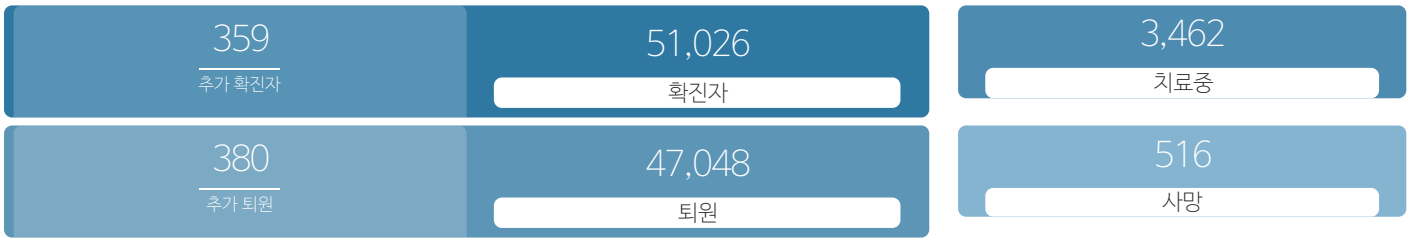

### 생활정보

코로나19주요뉴스삼라지음

## 발생동향

(2021.07.03.00시 기준)  
서울시

(2021.07.03.00시 기준)  
대한민국